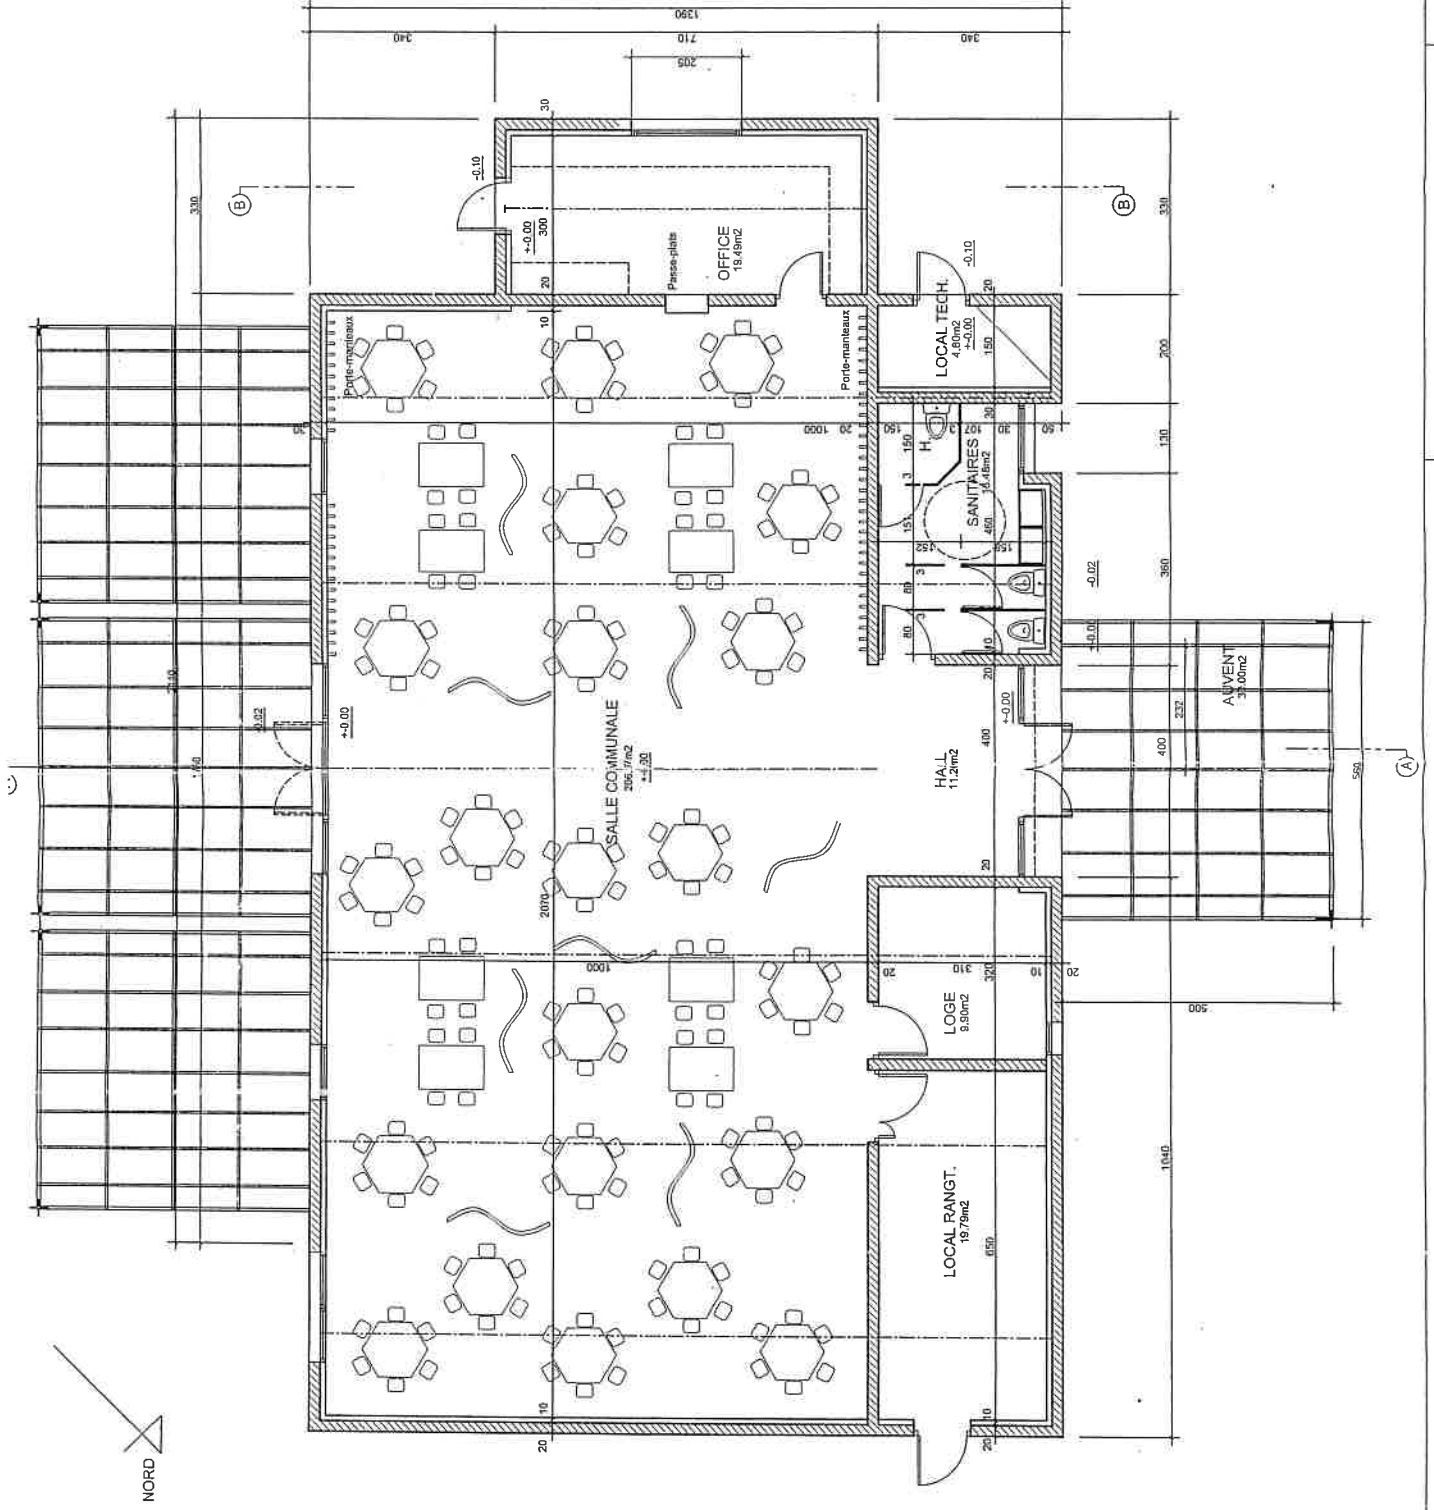

SALLE VERT PARADIS

- ✓ Capacité d'accueil : 207 personnes (debout)
- ✓ Nombre de tables rectangulaires intérieures : 17 (80X200)
- ✓ Nombre de tables rondes intérieures : 15 152 cm de diamètre)
- ✓ Nombre de chaises intérieures : 218
- ✓ 1 congélateur
- ✓ 1 frigo
- ✓ 1 four (pas de cuisson)