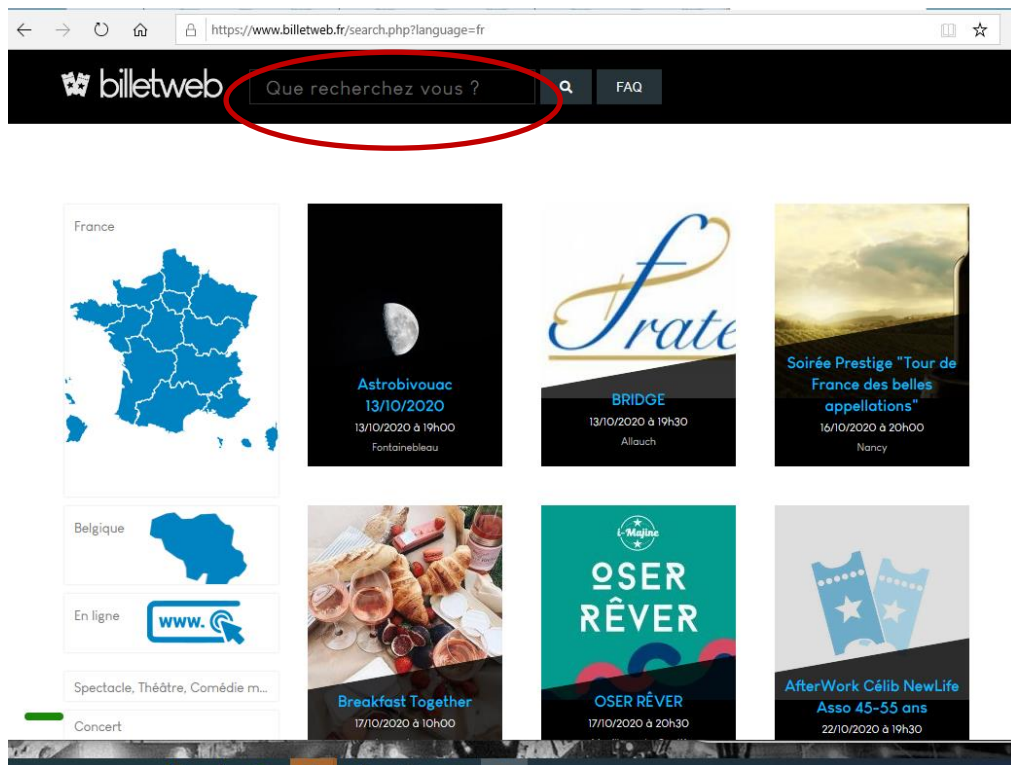

Billetweb

Aller sur le site : www.billetweb.fr

The screenshot shows the homepage of the Billetweb website. The header features the Billetweb logo on the left, followed by navigation links for 'Fonctionnalités', 'Tarifs', and 'En savoir plus'. On the right side of the header, there is a button labeled 'DEVENIR ORGANISATEUR' and a 'Se connecter' link with a lock icon. The main content area has a dark blue background with the text 'Facile Réactif Puissant' in large white font. Below this text is a blue button that says 'CRÉER UNE BILLETTERIE'. Underneath the button, the number '11 776 976' is displayed in white, with 'billets vendus' written in smaller text below it. At the bottom of the page, there is a dark banner with a white button that says 'TROUVER UN BILLET' next to a ticket icon and a right-pointing arrow. A 'Cookies' notification is visible in the bottom left corner of the banner area.

Cliquer sur « Trouver un billet »

Renseignez le nom du spectacle, ou le nom de l'artiste dans la barre de recherche :

Sélectionner le spectacle en cliquant sur l'image :

Cliquer sur réserver :

Remplir le formulaire (Prénom, nom, email, confirmation e-mail) sans oublier de cocher « J'accepte les Conditions Générales d'Utilisation » puis cliquer sur « suite » :