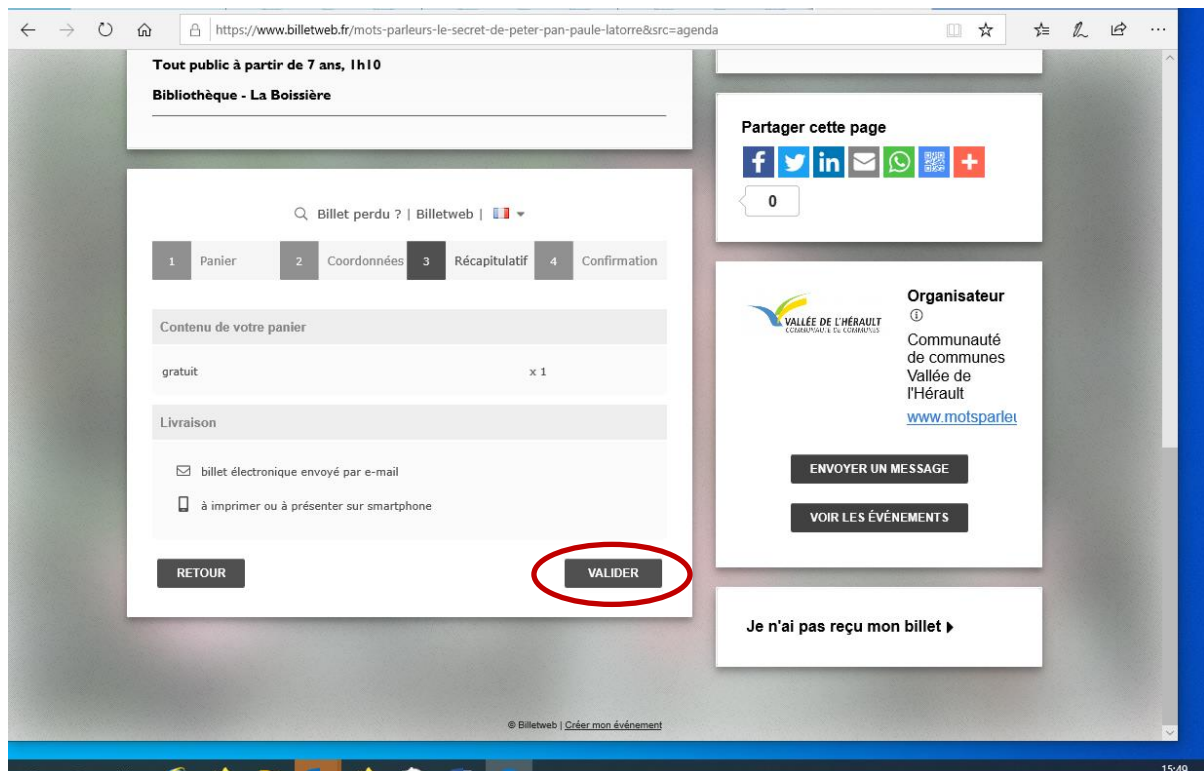

Billetweb

Aller sur le site : www.billetweb.fr

The screenshot shows the homepage of the Billetweb website. The header features the Billetweb logo on the left, followed by navigation links for 'Fonctionnalités', 'Tarifs', and 'En savoir plus'. On the right side of the header, there is a button labeled 'DEVENIR ORGANISATEUR' and a 'Se connecter' link with a lock icon. The main content area has a dark blue background with the text 'Facile Réactif Puissant' in large white font. Below this text is a blue button that says 'CRÉER UNE BILLETTERIE'. Underneath the button, the number '11 776 976' is displayed in white, with 'billets vendus' written in smaller text below it. At the bottom of the page, there is a dark banner with a white button that says 'TROUVER UN BILLET' next to a ticket icon and a right-pointing arrow. A 'Cookies' notification is visible in the bottom left corner of the banner area.

Cliquer sur « Trouver un billet »

Renseignez le nom du spectacle, ou le nom de l'artiste dans la barre de recherche :

Sélectionner le spectacle en cliquant sur l'image :

Cliquer sur réserver :

Remplir le formulaire (Prénom, nom, email, confirmation e-mail) sans oublier de cocher « J'accepte les Conditions Générales d'Utilisation » puis cliquer sur « suite » :

Cliquez sur « valider » :

Le billet est réservé et a été envoyé à l'adresse mail renseignée précédemment.

Cliquer sur « Terminer »