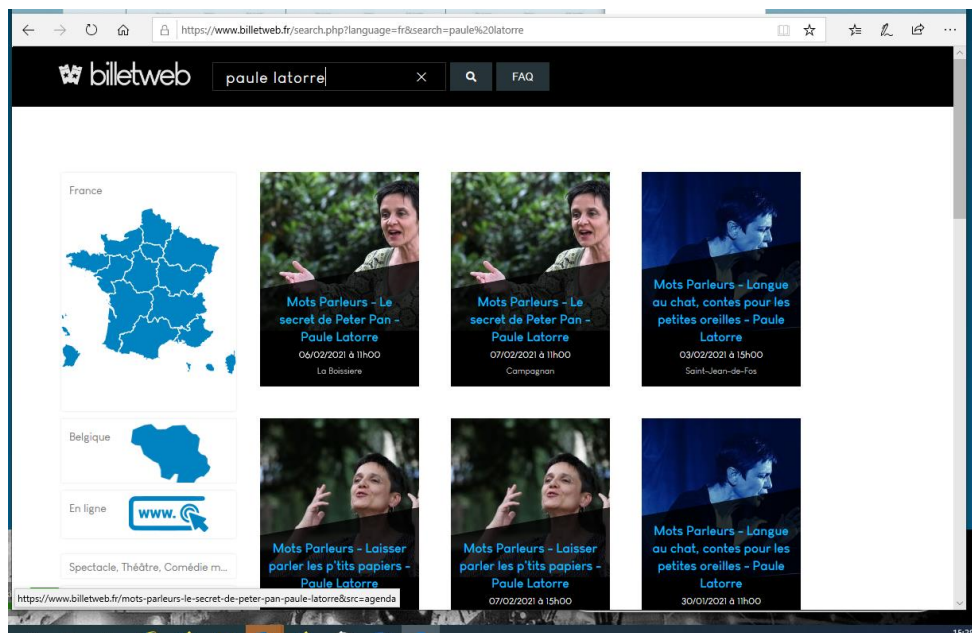

Billetweb

Aller sur le site : www.billetweb.fr

The screenshot shows the homepage of the Billetweb website. The header features the Billetweb logo on the left, followed by navigation links for 'Fonctionnalités', 'Tarifs', and 'En savoir plus'. On the right side of the header, there is a button labeled 'DEVENIR ORGANISATEUR' and a 'Se connecter' link with a lock icon. The main content area has a dark blue background with the text 'Facile Réactif Puissant' in large white font. Below this text is a blue button that says 'CRÉER UNE BILLETTERIE'. Underneath the button, the number '11 776 976' is displayed in white, with 'billets vendus' written in smaller text below it. At the bottom of the page, there is a dark banner with a white button that says 'TROUVER UN BILLET' next to a ticket icon and a right-pointing arrow. A 'Cookies' notification is visible in the bottom left corner of the banner area.

Cliquer sur « Trouver un billet »

Renseignez le nom du spectacle, ou le nom de l'artiste dans la barre de recherche :

Sélectionner le spectacle en cliquant sur l'image :

Cliquer sur réserver :

Remplir le formulaire (Prénom, nom, email, confirmation e-mail) sans oublier de cocher « J'accepte les Conditions Générales d'Utilisation » puis cliquer sur « suite » :