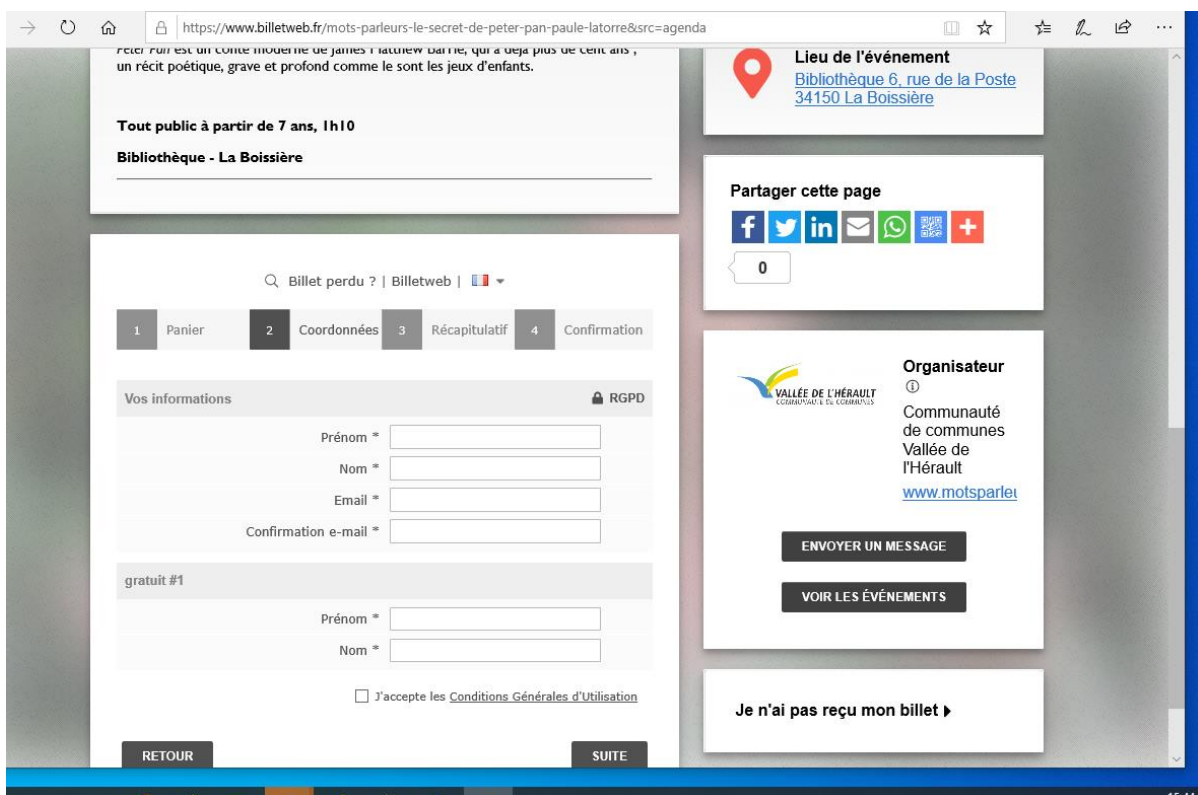

Billetweb

Aller sur le site : www.billetweb.fr

The screenshot shows the homepage of the Billetweb website. The header features the Billetweb logo on the left, followed by navigation links for 'Fonctionnalités', 'Tarifs', and 'En savoir plus'. On the right side of the header, there is a button labeled 'DEVENIR ORGANISATEUR' and a 'Se connecter' link with a lock icon. The main content area has a dark blue background with the text 'Facile Réactif Puissant' in large white font. Below this text is a blue button that says 'CRÉER UNE BILLETTERIE'. Underneath the button, the number '11 776 976' is displayed in white, with 'billets vendus' written in smaller text below it. At the bottom of the page, there is a dark banner with a white button that says 'TROUVER UN BILLET' next to a ticket icon and a right-pointing arrow. A 'Cookies' notification is visible in the bottom left corner of the banner area.

Cliquer sur « Trouver un billet »

Renseignez le nom du spectacle, ou le nom de l'artiste dans la barre de recherche :

Sélectionner le spectacle en cliquant sur l'image :

Cliquer sur réserver :

Remplir le formulaire (Prénom, nom, email, confirmation e-mail) sans oublier de cocher « J'accepte les Conditions Générales d'Utilisation » puis cliquer sur « suite » :

Cliquez sur « valider » :

Le billet est réservé et a été envoyé à l'adresse mail renseignée précédemment.

Cliquer sur « Terminer »