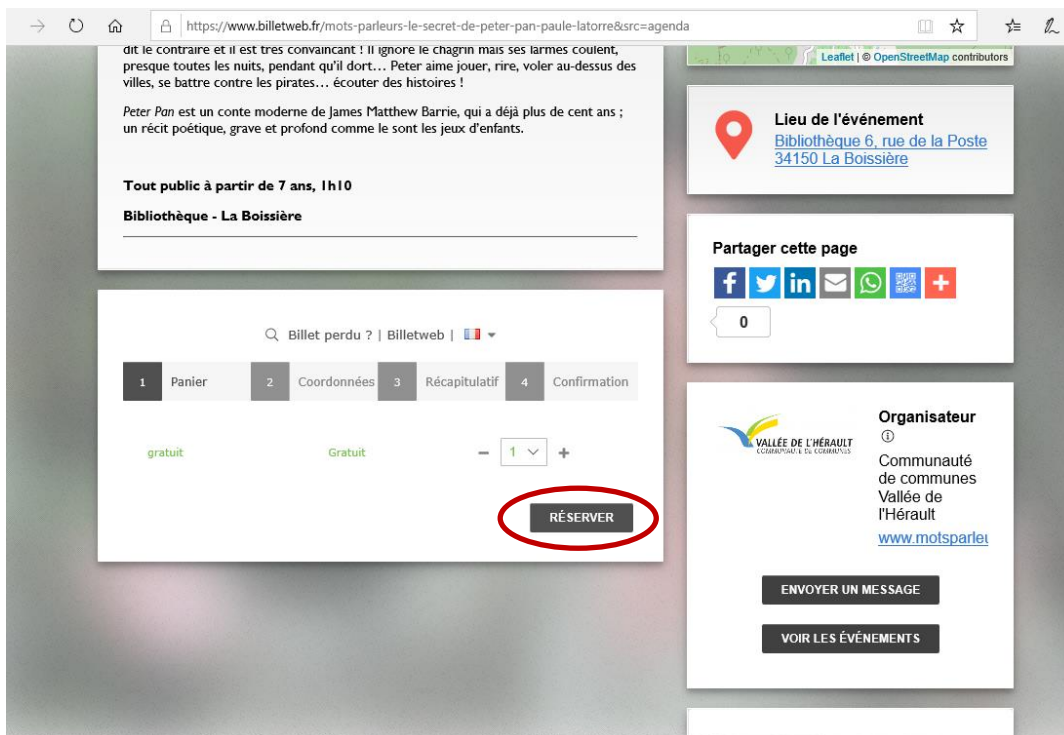

Billetweb

Aller sur le site : www.billetweb.fr

The screenshot shows the homepage of the Billetweb website. The header features the Billetweb logo on the left, followed by navigation links for 'Fonctionnalités', 'Tarifs', and 'En savoir plus'. On the right side of the header, there is a button labeled 'DEVENIR ORGANISATEUR' and a 'Se connecter' link with a lock icon. The main content area has a dark blue background with the text 'Facile Réactif Puissant' in large white font. Below this text is a blue button that says 'CRÉER UNE BILLETTERIE'. Underneath the button, the number '11 776 976' is displayed in white, with 'billets vendus' written in smaller text below it. At the bottom of the page, there is a dark banner with a white button that says 'TROUVER UN BILLET' next to a ticket icon and a right-pointing arrow. A 'Cookies' notification is visible in the bottom left corner of the banner area.

Cliquer sur « Trouver un billet »

Renseignez le nom du spectacle, ou le nom de l'artiste dans la barre de recherche :

Sélectionner le spectacle en cliquant sur l'image :

Cliquer sur réserver :

Remplir le formulaire (Prénom, nom, email, confirmation e-mail) sans oublier de cocher « J'accepte les Conditions Générales d'Utilisation » puis cliquer sur « suite » :

Cliquez sur « valider » :

Le billet est réservé et a été envoyé à l'adresse mail renseignée précédemment.

Cliquer sur « Terminer »